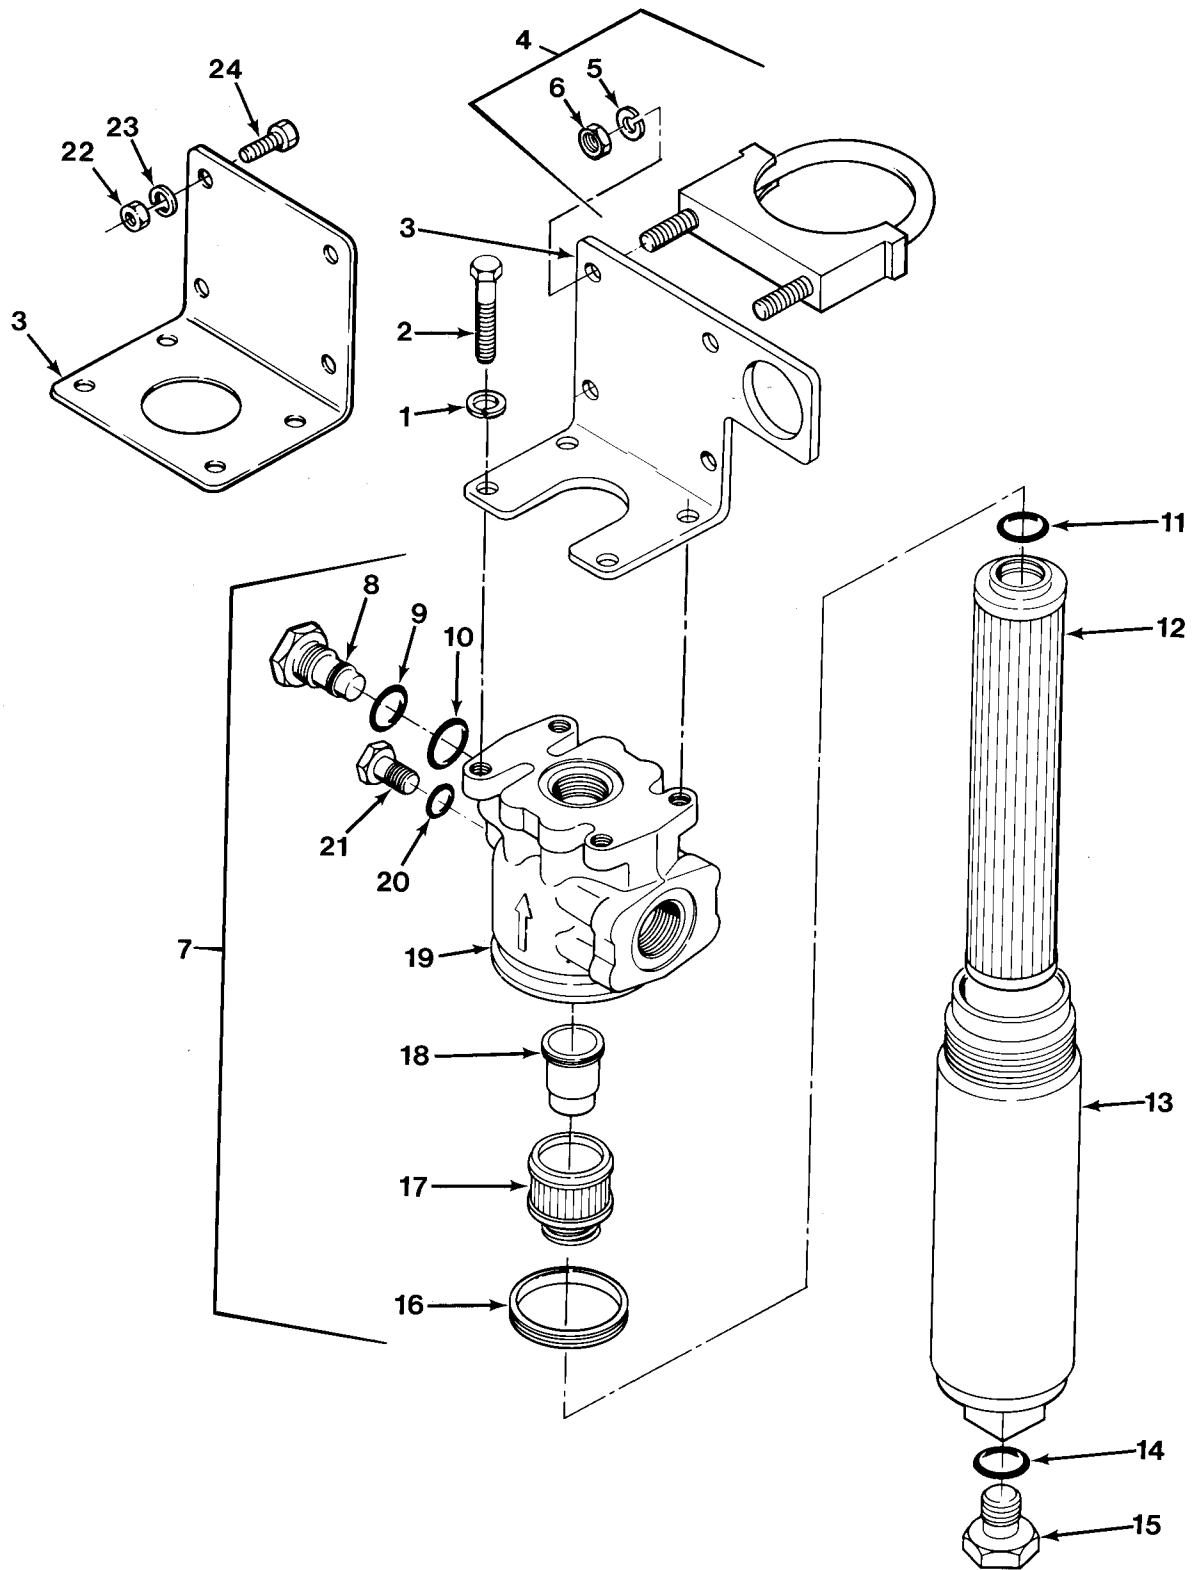

END OF FIGURE

FIG.412 CRANE HYDRAULIC FILTER - M977, M984A1 AND M985

SECTION II			TM 9-2320-279-24P, C04		(6)
(1)	(2)	(3)	(4)	(5)	(6)
ITEM	SMR		PART		
NO	CODE	CAGEC	NUMBER	DESCRIPTION AND USABLE ON CODES(UOC)	QTY
GROUP 2406 STRAINERS, FILTERS, LINES AND FITTINGS, ETC. FIG.412 CRANE HYDRAULIC FILTER - M977, M984A1 AND M985					
1	PAOZZ	45152	352AX	WASHER, LOCK	4
				UOC:H01,H05,H06,H09	
2	PAOZZ	45152	316BX1	SCREW,CAP,HEXAGON H	4
				UOC:H01,H05,H06,H09	
3	PAOZZ	45152	1452760	BRACKET,ANGLE	1
				UOC:H01,H05,H06,H09	
3	PAOZZ	45152	1475220	BRACKET,ANGLE	1
				UOC:H40	
4	XDOZZ	45152	1455800	CLAMP,LOOP	2
				UOC:H01,H05,H06,H09	
5	PAOZZ	96906	MS35338-46	.WASHER,LOCK	2
				UOC:H01,H05,H06,H09	
6	PAOZZ	96906	MS51967-8	.NUT,PLAIN,HEXAGON	2
				UOC:H01,H05,H06,H09	
7	PAOOO	06816	HH9800A16DNSBBTY 123	FILTER,FLUID	1
				UOC:CBT,CBW,H01,H05,H06,H09,H40	
8	PAOZZ	06816	1197883	.PLUG,PIPE	1
				UOC:H01,H05,H06,H09,H40	
9	PCOZZ	06816	1124507	.PACKING,PREFORMED	1
				UOC:H01,H05,H06,H09,H40	
10	PFOZZ	17238	OR-014	.PACKING,PREFORMED	1
				UOC:H01,H05,H06,H09,H40	
11	PAOZZ	06816	1112310	.PACKING,PREFORMED	1
				UOC:H01,H05,H06,H09,H40	
*12	PAOZZ	08832	G1482	.FILTER ELEMENT,FLUI	1
				UOC:H01,H05,H06,H09,H40	
13	XAOZZ	06816	1129275	.BOWL	1
				UOC:H01,H05,H06,H09,H40	
14	PCOZZ	06816	1128242	.PACKING,PREFORMED	1
				UOC:H01,H05,H06,H09,H40	
15	PAOZZ	06816	1128259	.PLUG	1
				UOC:H01,H05,H06,H09,H40	
16	PCOZZ	06816	1197013	.PACKING,PREFORMED	1
				UOC:H01,H05,H06,H09,H40	
17	PAOZZ	06816	HB9800-BPF	.SCREEN,BYPASS FILTE	1
				UOC:H01,H05,H06,H09,H40	
18	PFOZZ	06816	HC9860-16RV	.VALVE,HOLD,BOOM HOI	1
				UOC:H01,H05,H06,H09,H40	
19	XAOZZ	06816	1128176	.HEAD	1
				UOC:H01,H05,H06,H09,H40	
20	PCOZZ	06816	1124510	.PACKING,PREFORMED	1
				UOC:H01,H05,H06,H09,H40	
21	PFOZZ	06816	1128258	.PLUG	1
				UOC:H01,H05,H06,H09,H40	
22	PAOZZ	96906	MS35690-604	NUT,PLAIN,HEXAGON	4
				UOC:H40	