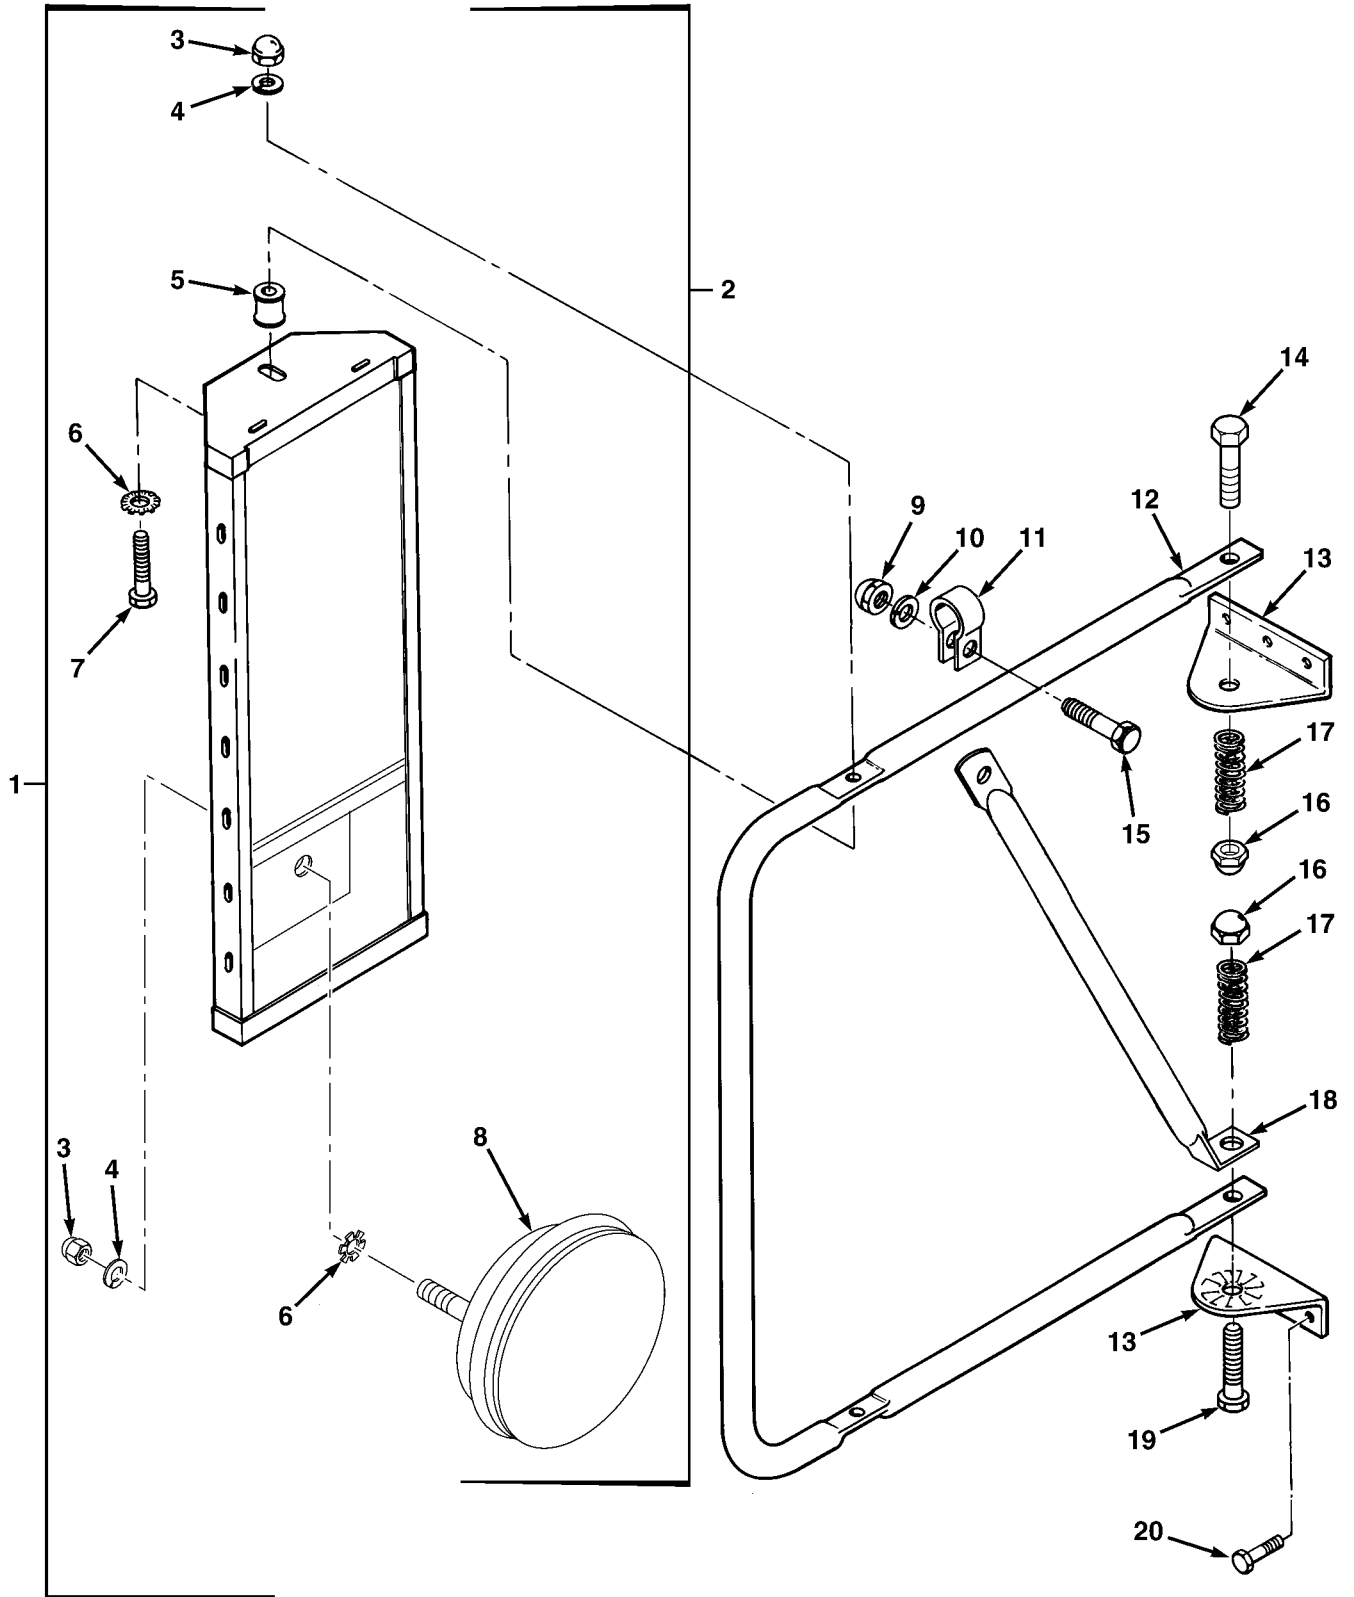

END OF FIGURE

FIG. 392 MIRROR ASSEMBLY

SECTION II

TM 9-2320-279-24P, C04

(1) ITEM NO	(2) SMR CODE	(3) CAGEC	(4) PART NUMBER	(5) DESCRIPTION AND USABLE ON CODES(UOC)	(6) QTY
GROUP 2202 ACCESSORY ITEMS FIG.392 MIRROR ASSEMBLY					
* 1	PAOOO	30226	158-OMC-81-GDV	MIRROR ASSEMBLY, REA	2
* 2	PAOZZ	30226	S-158-KDV-1	.MIRROR ASSEMBLY, REA	1
* 3	PAOZZ	45152	1HB771	..NUT, PLAIN, CAP	2
* 4	PAOZZ	96906	MS35338-44	..WASHER, LOCK	3
* 5	PFOZZ	30226	2HS318	..SPACER, SLEEVE	2
* 6	PAOZZ	45152	2GL804	..WASHER, LOCK	3
* 7	PAOZZ	80204	B1821BH025F138N	..BOLT, MACHINE	2
* 8	PAOZZ	30226	951	.MIRROR, GLASS	1
* 9	PAOZZ	30226	1HB771	.NUT, PLAIN, CAP	1
* 10	PAOZZ	96906	MS35338-44	.WASHER, LOCK	1
* 11	PAOZZ	30226	661-C	.CLAMP, LOOP	1
* 12	PFOZZ	30226	158-OMC-81H	.ARM, REARVIEW MIRROR	1
* 13	XDOZZ	30226	158-OMC-81-A1	.BRACKET	2
* 14	PAOZZ	30226	160-S	.SCREW, CAP, HEXAGON H	1
* 15	PAOZZ	58634	800412-612	.SCREW, CAP, HEXAGON H	1
* 16	PAOZZ	45152	4MB967	.NUT, SELF LOCKING	2
* 17	PAOZZ	30226	160-I	.SPRING, HELICAL, COMP	2
* 18	PFOZZ	30226	158-OMC-81F	.BRACE, CROSS, MIRROR	1
* 19	PAOZZ	30226	160-SB	.SCREW, CAP	1
20	PAOZZ	96906	MS51871-3	SCREW, TAPPING	12