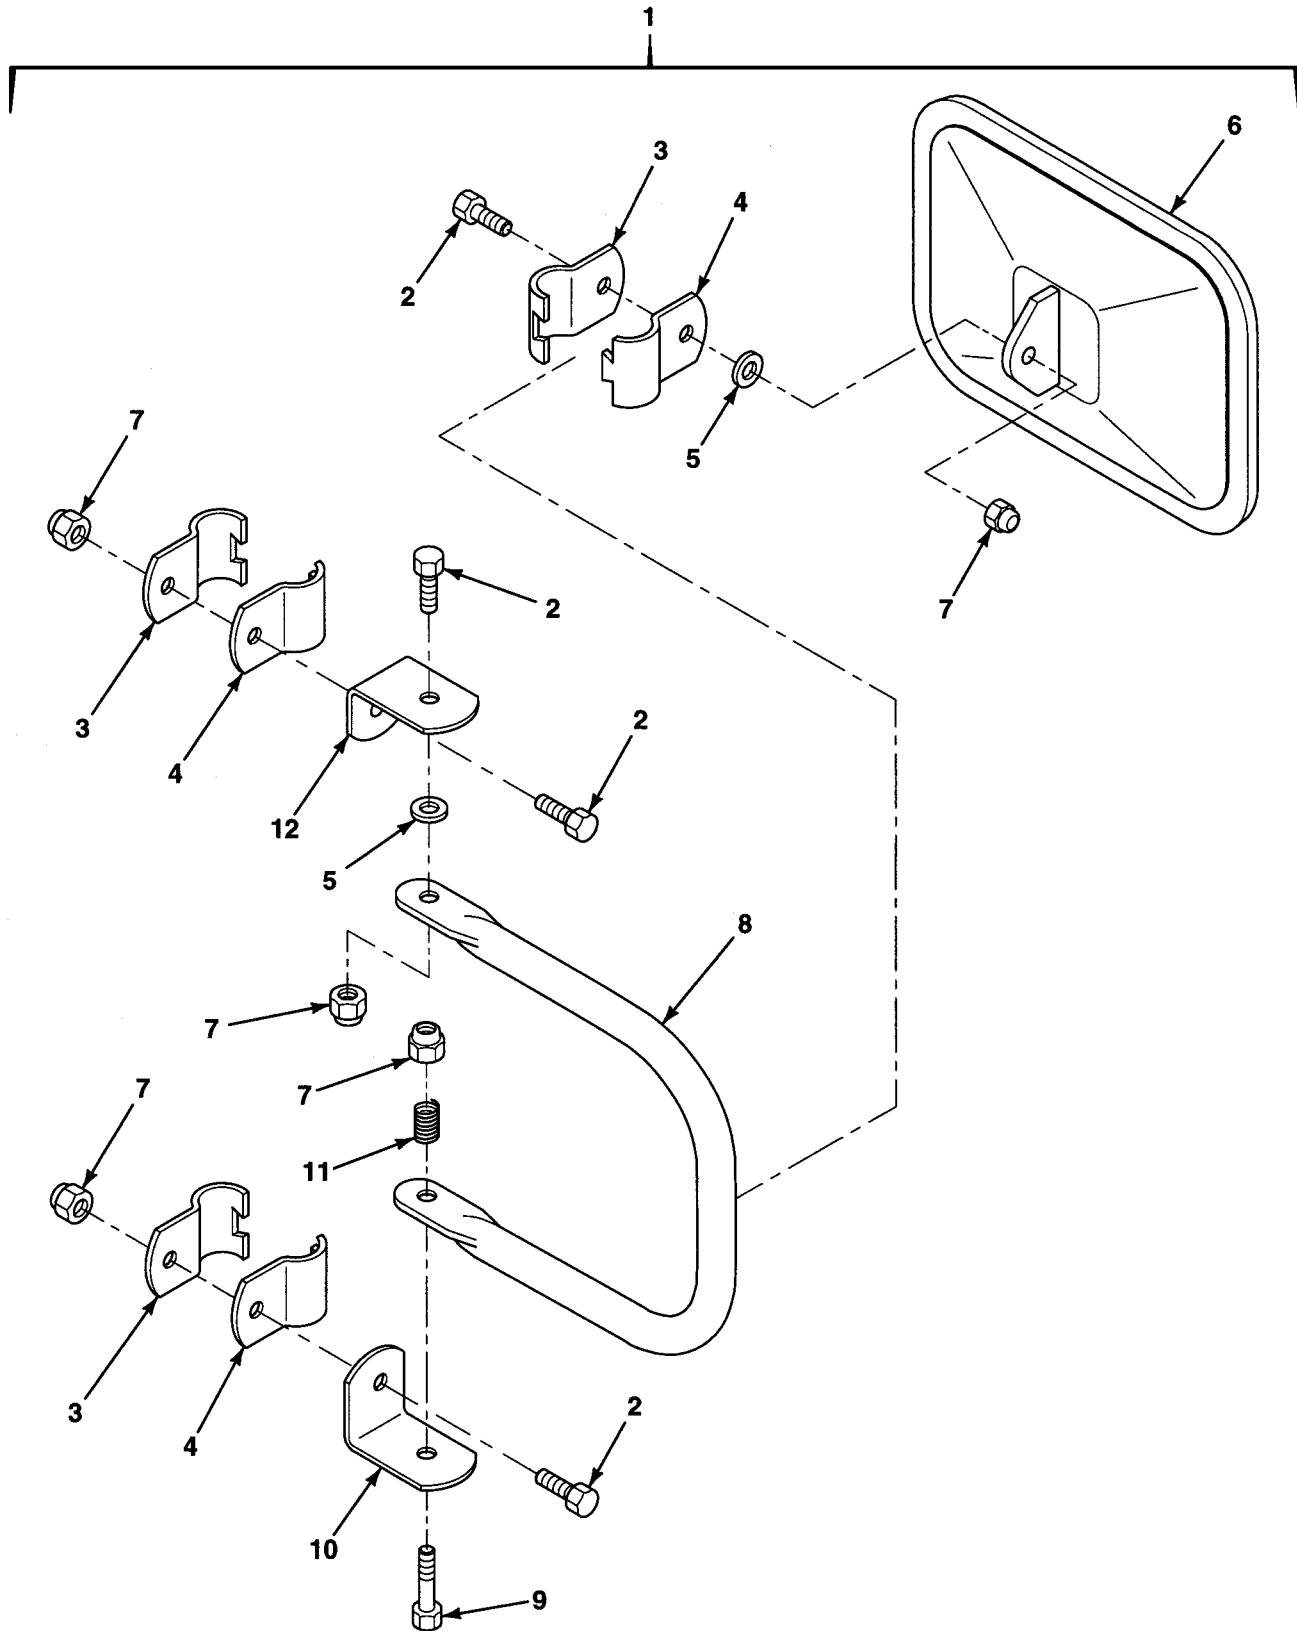

END OF FIGURE

FIG.393 EXTENSION MIRROR ASSEMBLY - M984A1

SECTION II

TM 9-2320-279-24P, C02

(1) ITEM NO	(2) SMR CODE	(3) CAGEC CAGEC	(4) PART NUMBER	(5) DESCRIPTION AND USABLE ON CODES(UOC)	(6) QTY
GROUP 2202 ACCESSORY ITEMS FIG.393 EXTENSION MIRROR ASSEMBLY - M984A1					
* 1	PAOOO	30226	603561	MIRROR ASSY,EXT UOC:CBT,CBW,LHS,LHU,LHW,H40	1
* 2	PAOZZ	30226	102360	.SCREW,CAP,HEX HD UOC:CBT,CBW,LHS,LHU,LHW,H40	4
* 3	PAOZZ	30226	602063	.CLIP UOC:CBT,CBW,LHS,LHU,LHW,H40	3
* 4	PAOZZ	30226	602064	.CLIP UOC:CBT,CBW,LHS,LHU,LHW,H40	3
* 5	PAOZZ	30226	101995	.WASHER,FLAT UOC:CBT,CBW,LHS,LHU,LHW,H40	2
* 6	PAOZZ	30226	602241	.MIRROR UOC:CBT,CBW,LHS,LHU,LHW,H40	1
* 7	PAOZZ	30226	102382	.NUT,HEX UOC:CBT,CBW,LHS,LHU,LHW,H40	5
* 8	PAOZZ	30226	604387	.LOOP UOC:CBT,CBW,LHS,LHU,LHW,H40	1
* 9	PAOZZ	30226	101395	.SCREW,CAP,HEX HD UOC:CBT,CBW,LHS,LHU,LHW,H40	1
* 10	PAOZZ	30226	604508	.BRACKET UOC:CBT,CBW,LHS,LHU,LHW,H40	1
* 11	PAOZZ	30226	600166	.SPRING UOC:CBT,CBW,LHS,LHU,LHW,H40	1
* 12	PAOZZ	30226	604503	.BRACKET UOC:CBT,CBW,LHS,LHU,LHW,H40	1