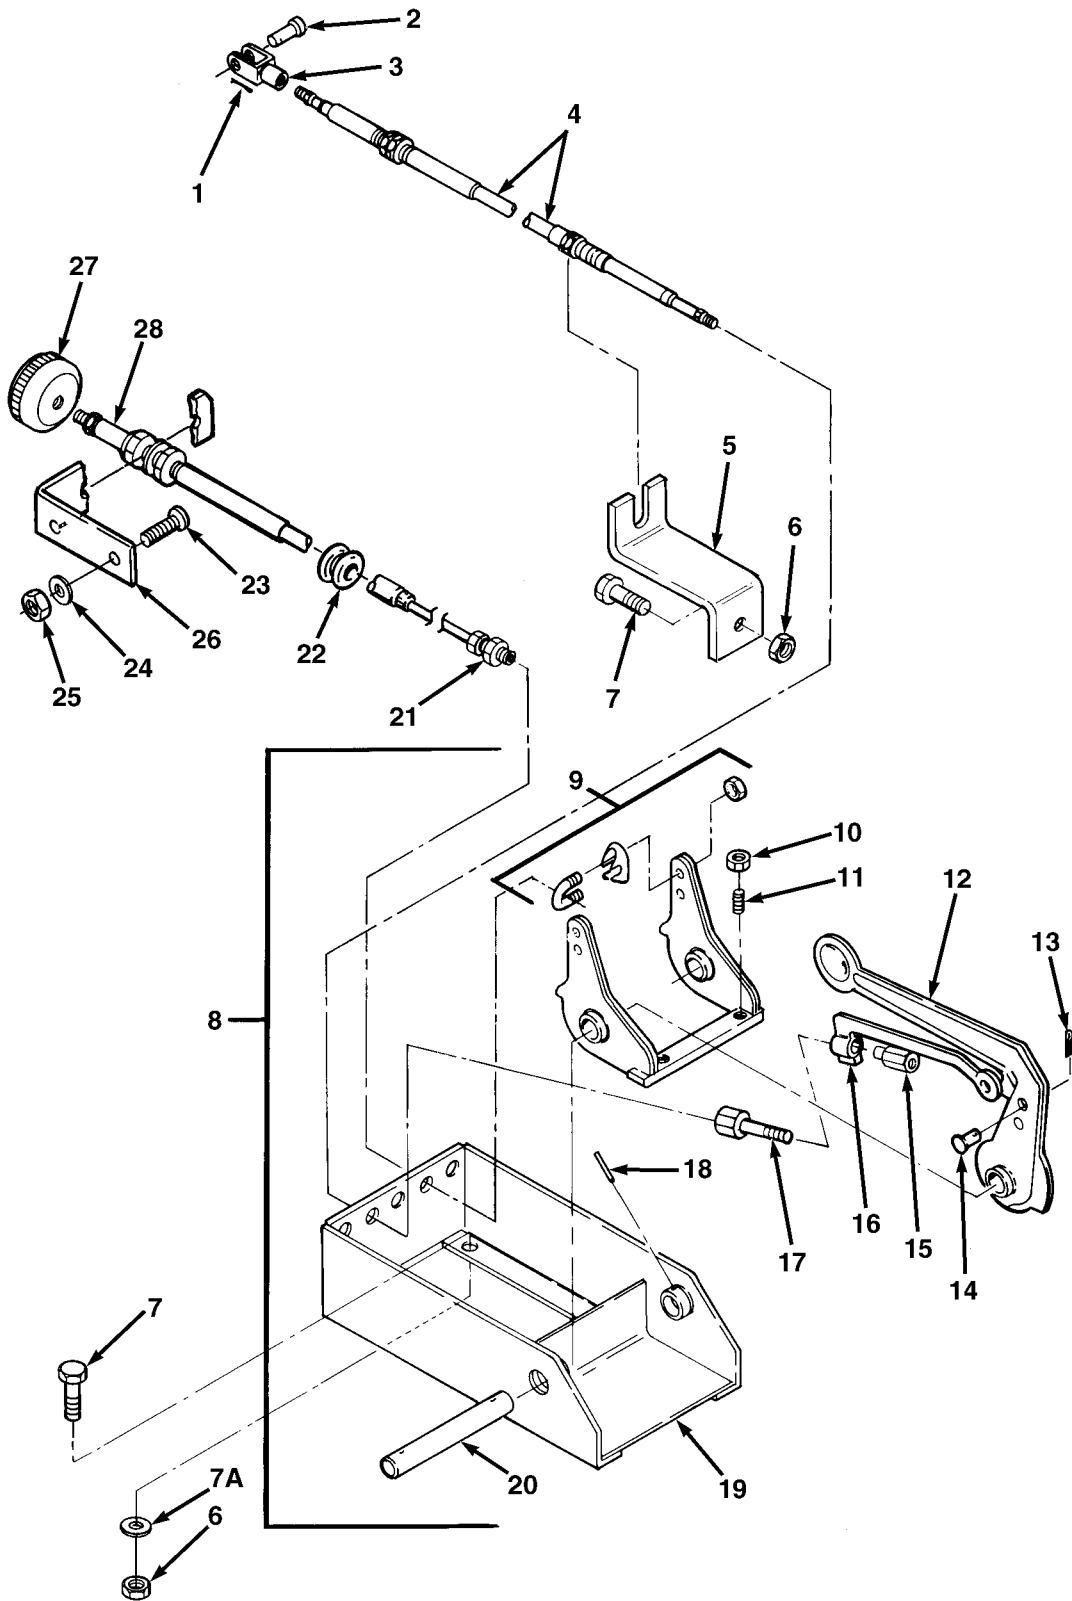

END OF FIGURE

FIG.454 V1 EMERGENCY VALVE ACTUATOR ASSEMBLY

SECTION II

TM 9-2320-279-24P, C02

(1) ITEM NO	(2) SMR CODE	(3) CAGEC CAGEC	(4) PART NUMBER	(5) DESCRIPTION AND USABLE ON CODES(UOC)	(6) QTY
GROUP 7203 VALVE, FITTINGS, LINES FIG.454 V1 EMERGENCY VALVE ACTUATOR ASSEMBLY					
1	PAOZZ	96906	MS24665-283	PIN,COTTER UOC:H02,H07	1
2	PAOZZ	17566	45A303-P3	PIN UOC:H02,H07	1
3	PAOZZ	17566	45A303-P2	CLEVIS,ROD END UOC:H02,H07	1
4	PAOZZ	41625	D37911-3-116	CABLE ASSEMBLY,POWE UOC:H02,H07	1
5	PFOZZ	17566	45A114	BRACKET,DOUBLE ANGL UOC:H02,H07	1
6	PAOZZ	96906	MS51922-17	NUT,SELF-LOCKING,HE UOC:H02,H07	3
7	PAOZZ	80204	B1821BH038C100D	SCREW,CAP,HEXAGON H UOC:H02,H07	3
* 7A	PAOZZ	45152	362AX	WASHER,FLAT UOC:H02,H07	2
8	PFOOO	17566	45A212	LEVER,MANUAL CONTRO UOC:H02,H07	1
9	PAOZZ	05443	10081-A	.CLAMP UOC:H02,H07	1
10	PAOZZ	96906	MS35691-9	..NUT,PLAIN,HEXAGON UOC:H02,H07	1
11	PAOZZ	05443	10082-B	..SETSCREW UOC:H02,H07	1
12	PAOZZ	05443	20258-A	.LEVER,MANUAL CONTRO UOC:H02,H07	1
13	PAOZZ	59462	1000-26	.PIN,COTTER UOC:H02,H07	1
14	PAOZZ	05443	10080-A	.PIN,STRAIGHT,HEADED UOC:H02,H07	1
15	PAOZZ	05443	10865-A	.NUT UOC:H02,H07	1
16	PAOZZ	05443	10083-A	.CONNECTING LINK,RIG UOC:H02,H07	1
17	XAOZZ	05443	20301-A	.TRIP BAR AND LEVERS UOC:H02,H07	1
18	PAOZZ	80205	NAS561P4-22	.PIN,SPRING UOC:H02,H07	2
19	XAOZZ	05443	40400-A	.FRAME UOC:H02,H07	1
20	PFOZZ	05443	20298-A	.SHAFT,STRAIGHT UOC:H02,H07	1
21	PAOZZ	45152	1512860	RECEPTACLE,TURNLOCK UOC:H02,H07	1
22	PAOZZ	82918	F310772-113	GROMMET,NONMETALLIC UOC:H02,H07	1
23	PAOZZ	96906	MS90725-33	BOLT,MACHINE UOC:H02,H07	2