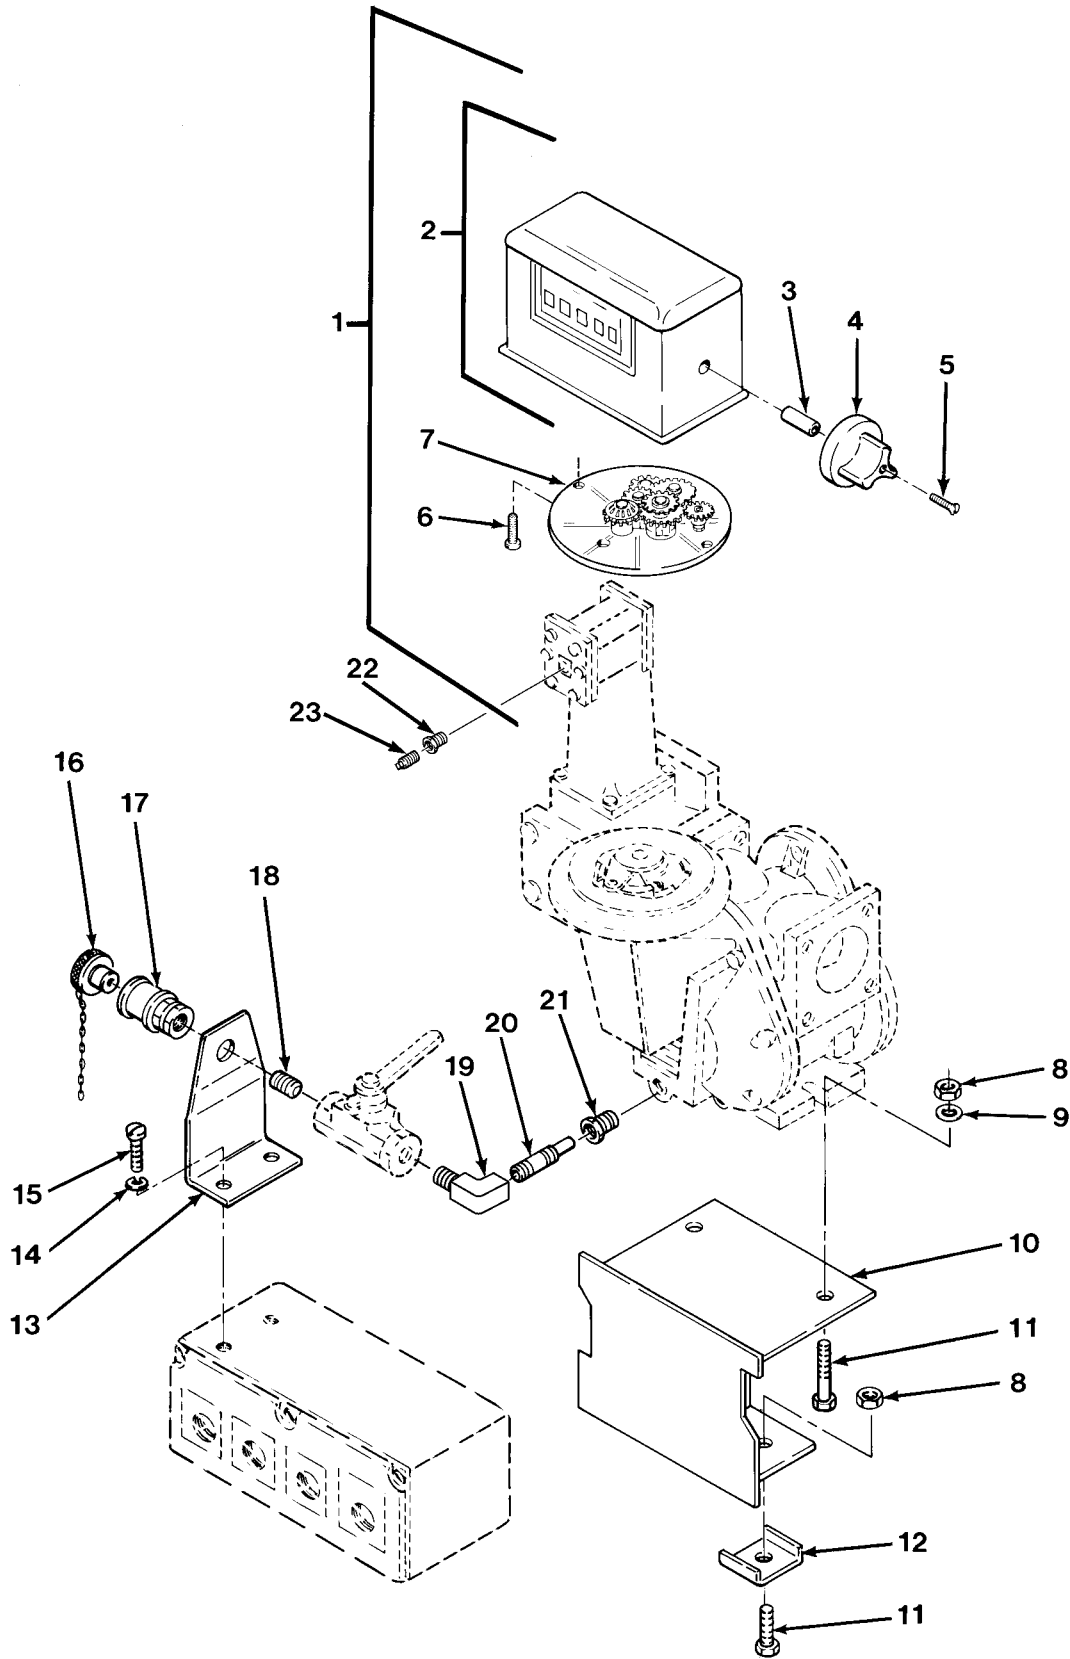

END OF FIGURE

FIG.445 FLOWMETER INSTALLATION

SECTION II

TM 9-2320-279-24P, C01

(1) ITEM NO	(2) SMR CODE	(3) CAGEC CAGEC	(4) PART NUMBER	(5) DESCRIPTION AND USABLE ON CODES(UOC)	(6) QTY
GROUP 7202 PUMPS AND METERS FIG.445 FLOWMETER INSTALLATION					
1	PBFHH	04366	M25-C-2(P9525)	FLOWMETER	1
				UOC:H02,H07	
2	PAFZZ	79142	788700-001	.REGISTER,METER	1
				UOC:H02,H07	
3	PAOZZ	79142	324756-001	..SHAFT,STRAIGHT	1
				UOC:H02,H07	
4	PAOZZ	79142	324757-001	..KNOB	1
				UOC:H02,H07	
5	PAOZZ	79142	503648-001	..SCREW,MACHINE	1
				UOC:H02,H07	
6	PAFZZ	45152	2BA564	.SCREW,CAP,HEXAGON H	4
				UOC:H02,H07	
7	PFFZZ	04366	G3126	.PLATE,GEAR	1
				UOC:H02,H07	
8	PAFZZ	96906	MS51922-17	NUT,SELF-LOCKING,HE	4
				UOC:H02,H07	
9	PAFZZ	17566	45A115-P19	WASHER,FLAT	2
				UOC:H02,H07	
10	PFFZZ	17566	45B002	STAND,FLOW METER	1
				UOC:H02,H07	
11	PAFZZ	80204	B1821BH038C200N	SCREW,CAP,HEXAGON H	4
				UOC:H02,H07	
12	PAFZZ	17566	45A110-P1	PLATE,MENDING	2
				UOC:H02,H07	
13	PAOZZ	17566	45A363	BRACKET,ANGLE	1
				UOC:H02,H07	
14	PAOZZ	96906	MS35338-43	WASHER,LOCK	2
				UOC:H02,H07	
15	PAOZZ	96906	MS51851-66	SCREW,TAPPING	2
				UOC:H02,H07	
16	PAOZZ	17566	45A214-P6	COUPLING HALF,QUICK	1
				UOC:H02,H07	
17	PAOZZ	17566	45A214-P5	COUPLING HALF,QUICK	1
				UOC:H02,H07	
* 18	PAOZZ	45152	057-390001	NIPPLE,PIPE	1
				UOC:H02,H07	
* 19	PAOZZ	45152	057-590001	ELBOW,PIPE	1
				UOC:H02,H07	
20	PAOZZ	17566	45A214-P2	NIPPLE,PIPE	1
				UOC:H02,H07	
21	PAOZZ	17566	45A214-P1	BUSHING,PIPE	1
				UOC:H02,H07	
* 22	PAOZZ	45152	057-290002	BUSHING,REDUCER	1
				UOC:H02,H07	
* 23	PAOZZ	45152	057-090004	PLUG,PIPE	1
				UOC:H02,H07	