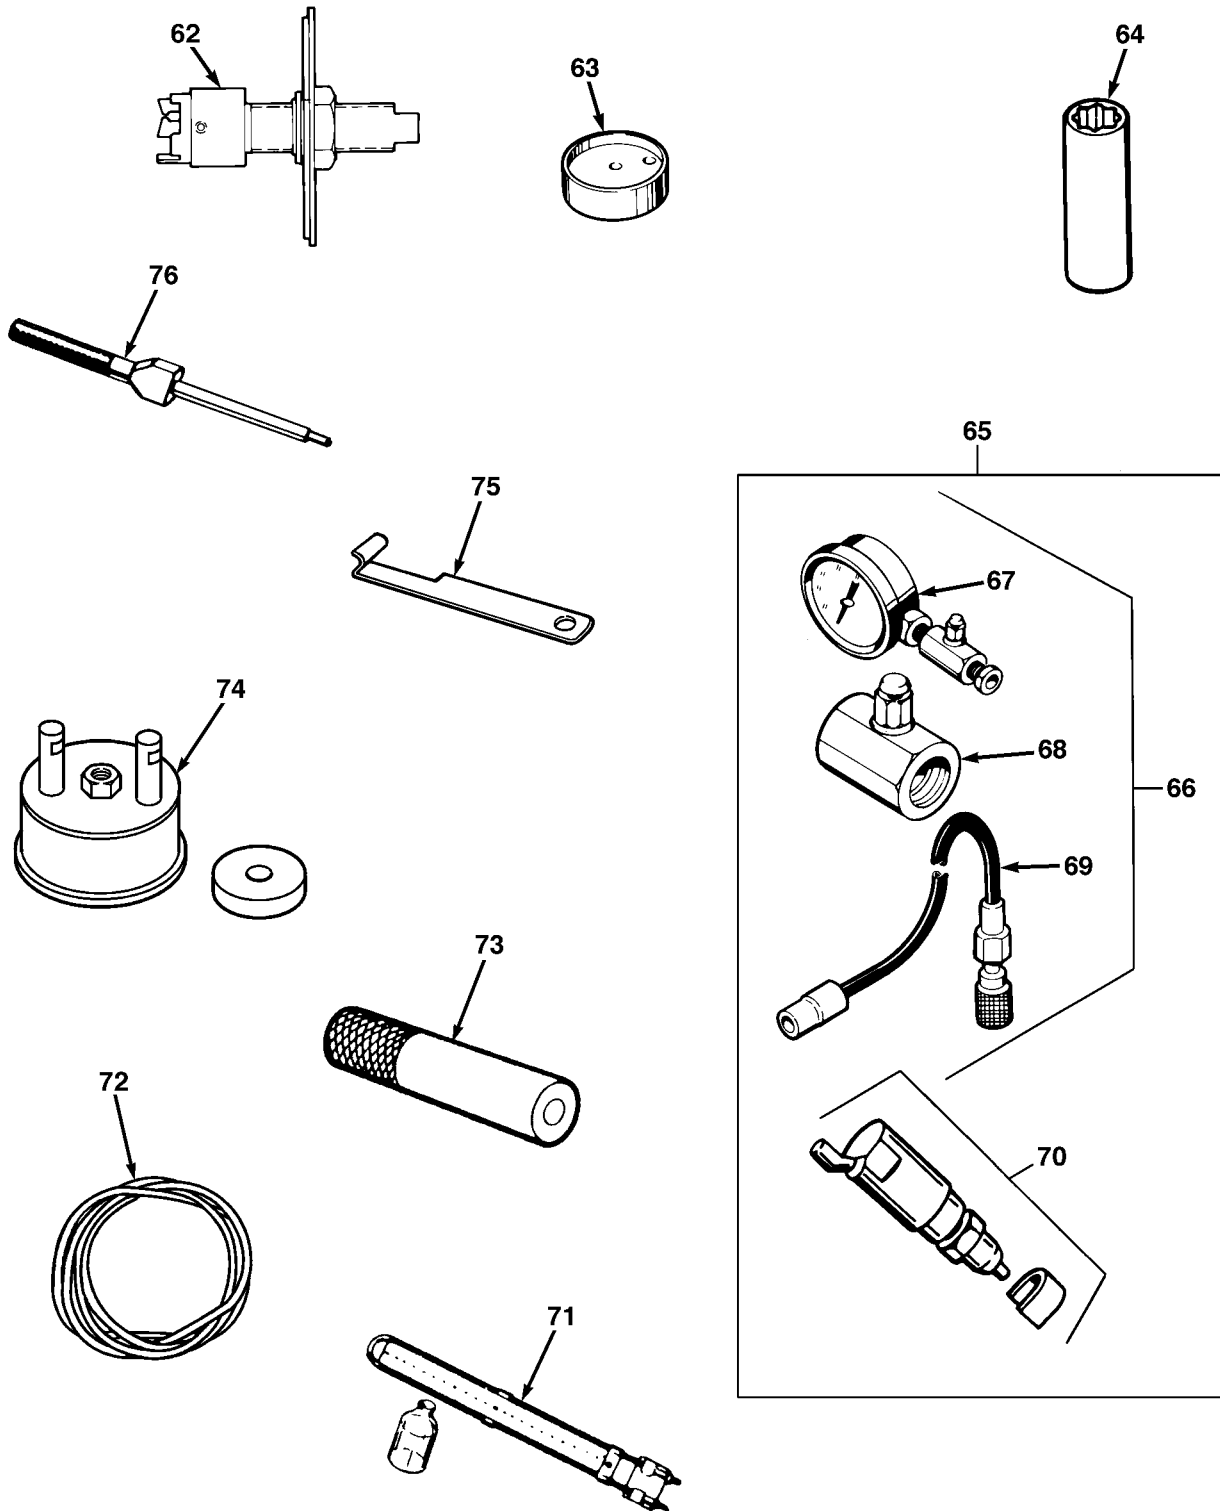

END OF FIGURE

FIG.475 DIRECT SUPPORT SPECIAL TOOLS (SHEET 1 OF 3)

FIG.475 DIRECT SUPPORT SPECIAL TOOLS (SHEET 2 OF 3)

FIG.475 DIRECT SUPPORT SPECIAL TOOLS (SHEET 3 OF 3)

SECTION III

TM 9-2320-279-24P, C02

(1) ITEM NO	(2) SMR CODE	(3) CAGEC CAGEC	(4) PART NUMBER	(5) DESCRIPTION AND USABLE ON CODES(UOC)	(6) QTY
GROUP 2604 SPECIAL TOOLS					
FIG.475 DIRECT SUPPORT SPECIAL TOOLS					
1	ADFFF	19207	5704956	TOOL KIT,GENERAL ME	1
2	PEFZZ	45152	2BF878	.SOCKET,SOCKET WRENC	1
3	PEFZZ	55719	IM923	.SOCKET,SOCKET WRENC	1
4	PEFZZ	55719	L883	.SOCKET,SOCKET WRENC QTY:1 PER SET ...	1
5	ADFFF	45225	1763	.TOOL KIT,BUSHING IN QTY:1 PER SET ...	1
6	PEFZZ	45225	208349	..CLAMP,LOOP QTY:1 PER SET	1
7	PEFZZ	45225	28541	..ADAPTER,REMOVER AND QTY:1 PER SET ..	1
8	PEFZZ	45225	208350	..ADAPTER,REMOVER AND QTY:1 PER SET ..	1
9	PEFZZ	45225	Y-852	.REMOVER,BEARING AND QTY:1 PER SET ...	1
10	PEFZZ	45225	42052	.CLAMP QTY:1 PER SET	1
11	PEFZZ	45225	Y-861	.DRIVER PLUG,BEARING QTY:1 PER SET ...	1
12	PEFZZ	45225	Y-853	.INSERTER,BEARING AN QTY:1 PER SET ...	1
13	PEFZZ	45225	Y-855-A	.REMOVER,BEARING AND QTY:1 PER SET ...	1
14	PEFZZ	45225	Y-862	.DRIVER PLUG,BEARING QTY:1 PER SET ...	1
15	PEFFF	45152	2SK886	.LIFTER,VALVE SPRING QTY:1 PER SET ...	1
UOC:H02,H07					
16	PAFZZ	96906	MS51967-9	..NUT,PLAIN,HEXAGON QTY:1 PER SET	4
UOC:H02,H07					
17	PAFFZ	96906	MS27183-14	..WASHER,FLAT QTY:1 PER SET	4
UOC:H02,H07					
18	PEFZZ	45152	2BF189	..TOP PLATE,LIFTER QTY:1 PER SET	1
UOC:H02,H07					
19	PEFZZ	45152	2BF205	..BOTTOM PLATE,LIFTER QTY:1 PER SET ..	1
UOC:H02,H07					
20	PEFZZ	55719	SRES20	.ADAPTER,TORQUE WREN QTY:1 PER SET ...	1
21	PEFZZ	33287	J24202-4	.HANDLE,DRIVER QTY:1 PER SET	1
22	PEFZZ	33287	J24202-1A	.INSTALLER,OUTPUT SH QTY:1 PER SET ...	1
23	PEFZZ	55719	FTX30A2B	.BIT,SCREWDRIVER QTY:1 PER SET	1
UOC:H04					
24	PEFFZ	33287	J1927-01	.ALIGNING STUDS,FLYW QTY:1 PER SET ...	1
25	PEFZZ	33287	J1927-1	..GUIDE SCREW QTY:4 PER SET	4
26	PEFZZ	33287	J-8932-B	.ADAPTER,TORQUE WREN QTY:1 PER SET ...	1
27	ADFZZ	33287	J21112-B	.SEAL INSTALLER,FLYW QTY:1 PER SET ...	1
28	PEFZZ	33287	J21112-2	..BODY,SEAL INSTALLER QTY:1 PER SET ..	1
29	PEFZZ	33287	J9727-5	..STUD GUIDE QTY:1 PER SET	2
30	ADFZZ	33287	J-1508-E	.TOOL KIT,FUEL PUMP QTY:1 PER SET	1
31	PEFZZ	33287	J1508-8	..HANDLE,OIL SEAL INS QTY:1 PER SET ..	1
32	PEFZZ	33287	J1508-10A	..HOLDING FIXTURE FUE QTY:1 PER SET ..	1
33	PEFZZ	33287	J1508-9	..ADAPTER,OIL SEAL IN QTY:1 PER SET ..	1
34	PEFZZ	33287	J1508-13	..OIL SEAL REMOVER QTY:1 PER SET	1
35	PEFZZ	33287	J22062-01	.FIXTURE,LIFTING,CYL QTY:1 PER SET ...	1
36	PEFZZ	33287	J23478	.GAGE,GAP SETTING QTY:1 PER SET	1
37	PEFZZ	33287	J34610	.GAGE,INJECTOR TIMIN 1.458	1
38	PEFZZ	33287	J25558	.GAGE PIN,THROTTLE QTY:1 PER SET	1
39	PEFZZ	45152	2CR830	.GAGE,THICKNESS QTY:1 PER SET	1
*	ADFFF	45152	4SK752	.CLUTCH REBUILDER,MO QTY:1 PER SET ...	1
*	PEFZZ	45152	7HB561	..ADAPTER,TOOL QTY:1 PER SET	1
*	XAFZZ	45152	7HB562	..PLUG QTY:1 PER SET	1
*	PEFZZ	45152	7HB563	..REMOVER,BEARING CUP QTY:1 PER SET ..	1