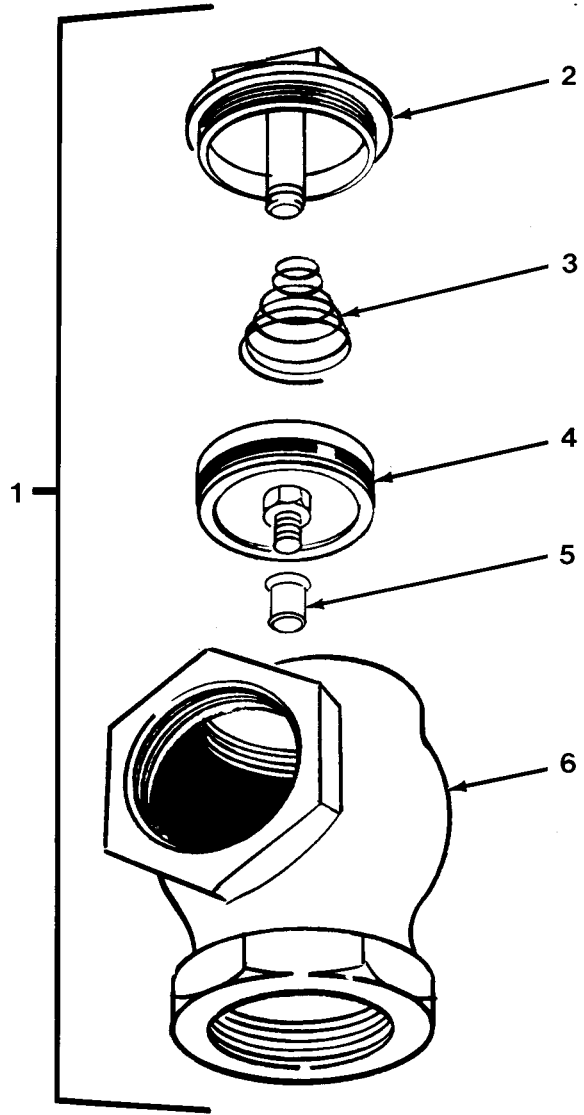

END OF FIGURE

FIG. 466 V9/V16 CHECK VALVE

SECTION II

TM 9-2320-279-24P

(1) ITEM NO	(2) SMR CODE	(3) CAGEC CAGEC	(4) PART NUMBER	(5) DESCRIPTION AND USABLE ON CODES(UC)	(6) QTY
				GROUP 7203 VALVE, FITTINGS, LINES FIG.466 V9/V16 CHECK VALVE	
1	PAOOO	76364	P-717S	VALVE,CHECK	2
				UOC:H02,H07	
2	PFOZZ	76364	4061-J	.CAP,VALVE	1
				UOC:H02,H07	
3	PAOZZ	76364	70163-J	.SPRING,HELICAL,COMP	1
				UOC:H02,H07	
4	PAOZZ	76364	84459-J-940	.DISK,VALVE	1
				UOC:H02,H07	
5	PAOZZ	76364	4165-L	.BEARING,SLEEVE	1
				UOC:H02,H07	
6	XAOZZ	76364	15119-J	.BODY	1
				UOC:H02,H07	