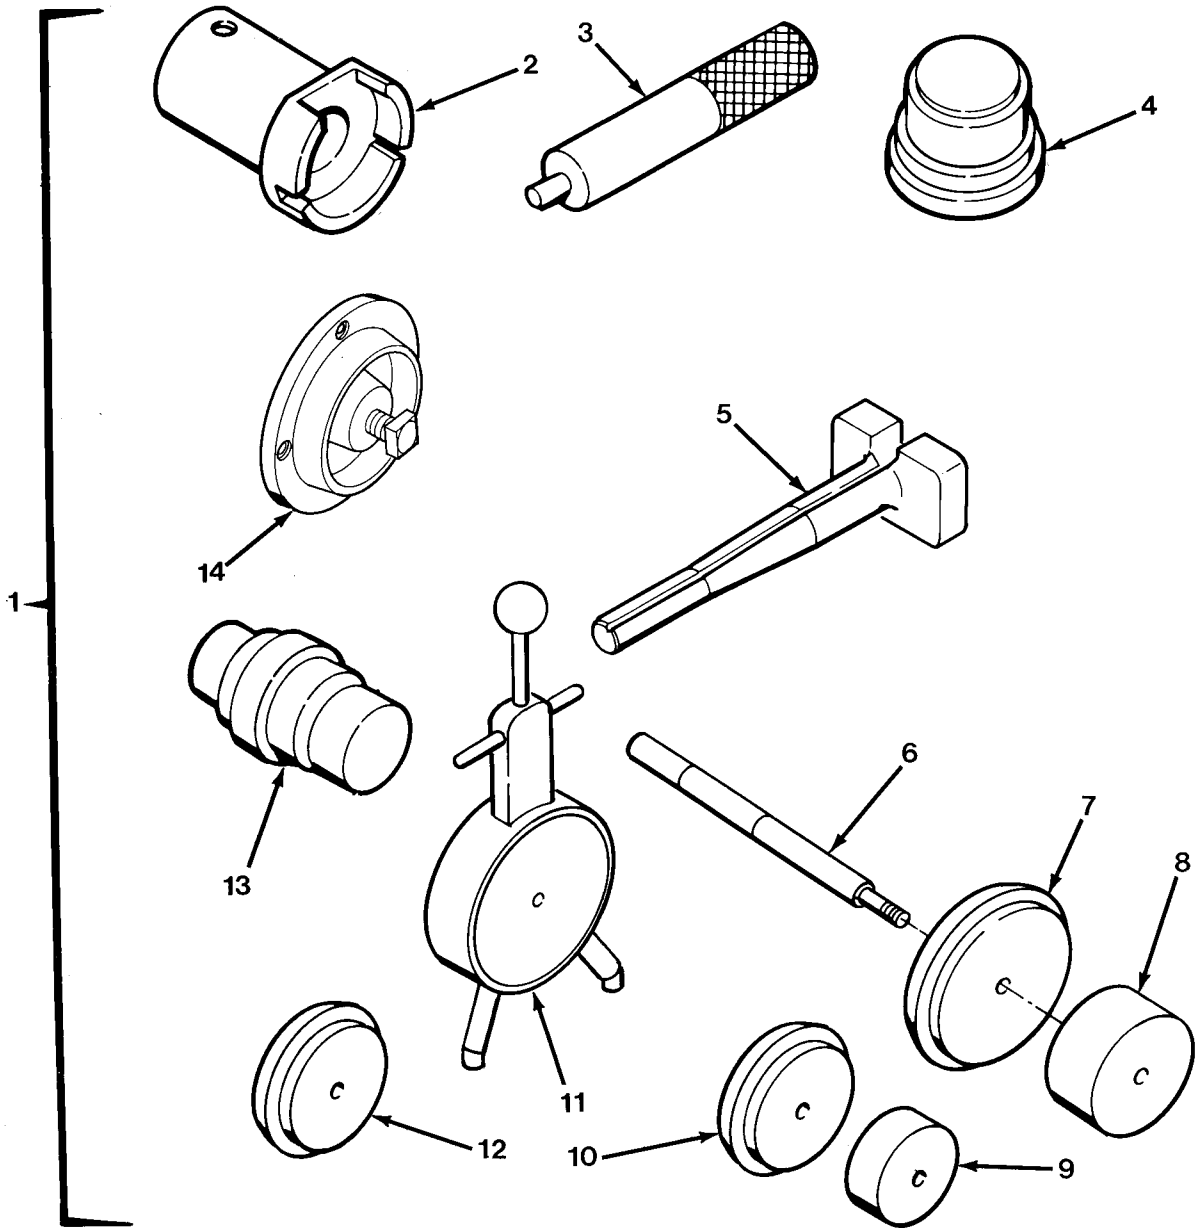

FIG.474 ORGANIZATIONAL SPECIAL TOOLS (SHEET 1 OF 2)

FIG.474 ORGANIZATIONAL SPECIAL TOOLS (SHEET 2 OF 2)

SECTION III

TM 9-2320-279-24P, C04

(1) ITEM NO	(2) SMR CODE	(3) CAGEC CAGEC	(4) PART NUMBER	(5) DESCRIPTION AND USABLE ON CODES(UOC)	(6) QTY
GROUP 26 TOOLS AND TEST EQUIPMENT					
GROUP 2604 SPECIAL TOOLS					
FIG.474 ORGANIZATIONAL SPECIAL TOOLS					
1	ADOOO	19207	5704955	TOOL KIT,GENERAL ME	1
*	2	PEOZZ	45152 3335074	.SOCKET,BEARING NUT QTY:1 PER SET	1
	3	PEOZZ	33287 J7079-2	.HANDLE,INSTALLER QTY:1 PER SET	1
	4	PEOZZ	33287 J8550	.INSTALLER,SEAL QTY:1 PER SET	1
	5	PEOZZ	34623 5980715	.REMOVER,ELECTRICAL QTY:1 PER SET	1
	6	PEOZZ	01212 RD296	.HANDLE,INSERTION TO QTY:1 PER SET ...	1
	7	PEOZZ	01212 RD291	.ADAPTER,INSTALLATIO QTY:1 PER SET ...	1
	8	PEOZZ	01212 RD415	QTY:1 PER SET .PILOT,SEAL INSTALLI QTY:1 PER SET ...	1
	9	PEOZZ	01212 RD414	UOC:H01,H02,H03,H05,H06,H07,H09, H41 .PILOT,SEAL INSTALLI QTY:1 PER SET ...	1
	10	PEOZZ	01212 RD-305	UOC:H04,H40 .INSTALLATION TOOL,S QTY:1 PER SET ...	1
	11	PEOZZ	33287 J23600-8	UOC:H01,H02,H03,H05,H06,H07,H09, H41 .GAGE,BELT TENSIONER QTY: 1 PER SET ..	1
	12	PEOZZ	33287 BT-33-73F	.TENSIO METER,DIAL IN QTY1 PER SET	1
	13	PEOZZ	33287 J25458-3	.INSTALLER,BUSHING	1
	14	PEOZZ	76122 24702	.PULLER TOOL ASSY	1
	15	PEOZZ	96879 AD DP336	INSERTER,SEAL NOT ISSUED WITH TOOL ...	1
	16	PEOZZ	96879 H-A08-LR460A-AG336	KIT 5704955 INSERTER,SEAL NOT ISSUED WITH TOOL ...	1
	17	PEOZZ	1J955 CA105020	KIT 5704955 FAULT RETRIEVAL DEVICE	1