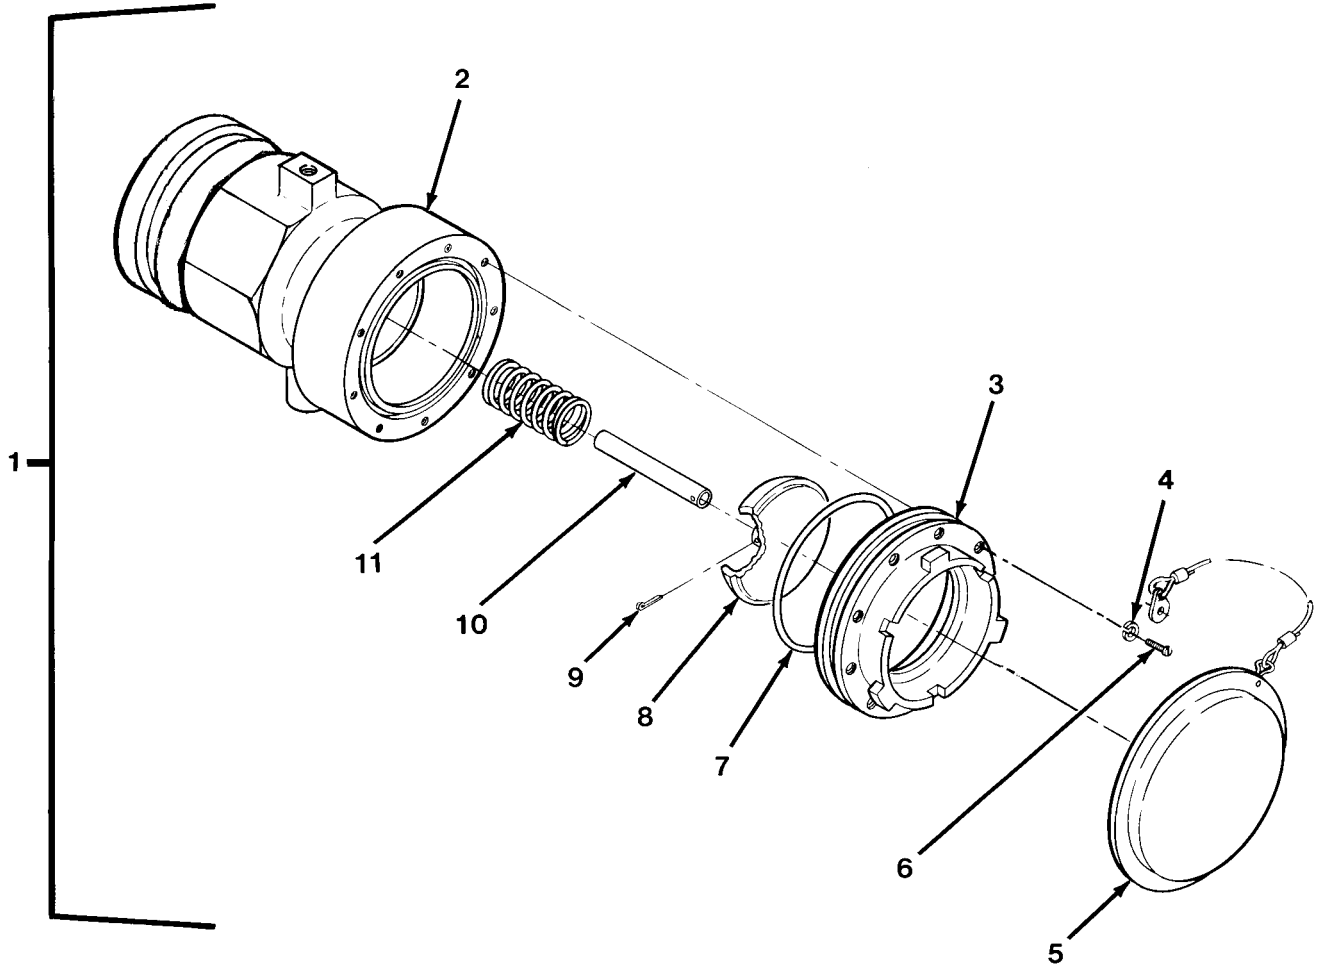

END OF FIGURE

FIG.464 V2 BOTTOM LOAD ADAPTER

SECTION II

TM 9-2320-279-24P, C04

(1) ITEM NO	(2) SMR CODE	(3) CAGEC CAGEC	(4) PART NUMBER	(5) DESCRIPTION AND USABLE ON CODES(UOC)	(6) QTY	
GROUP 7203 VALVE, FITTINGS, LINES FIG.464 V2 BOTTOM LOAD ADAPTER						
1	PAOHH	17566	45A218	COUPLING HALF,QUICK	1	
				UOC:H02,H07		
2	XDHZZ	17566	45A218-P1	.COUPLING BODY,BOTTO	1	
				UOC:H02,H07		
3	PAHZZ	79318	1427-595148-2	.FLANGE,PIPE	1	
				UOC:H02,H07		
4	PAOZZ	96906	MS35335-89	.WASHER,LOCK	9	
				UOC:H02,H07		
5	PAOZZ	79318	2682050	.CAP,FILLER OPENING	1	
				UOC:H02,H07		
6	PAOZZ	96906	MS35274-80	.SCREW,MACHINE	9	
				UOC:H02,H07		
7	PAHZZ	96906	MS29513-237	.PACKING,PREFORMED	1	
				UOC:H02,H07		
8	XDHZZ	64548	1427-576849	.POPPET,VARIABLE	1	
				UOC:H02,H07		
*	9	PAHZZ	45152	1748HX	.PIN,COTTER	1
				UOC:H02,H07		
10	PAHZZ	79318	1427-585179	.SHAFT,STRAIGHT	1	
				UOC:H02,H07		
11	PAHZZ	79318	F60F1738	.SPRING,HELICAL,COMP	1	
				UOC:H02,H07		