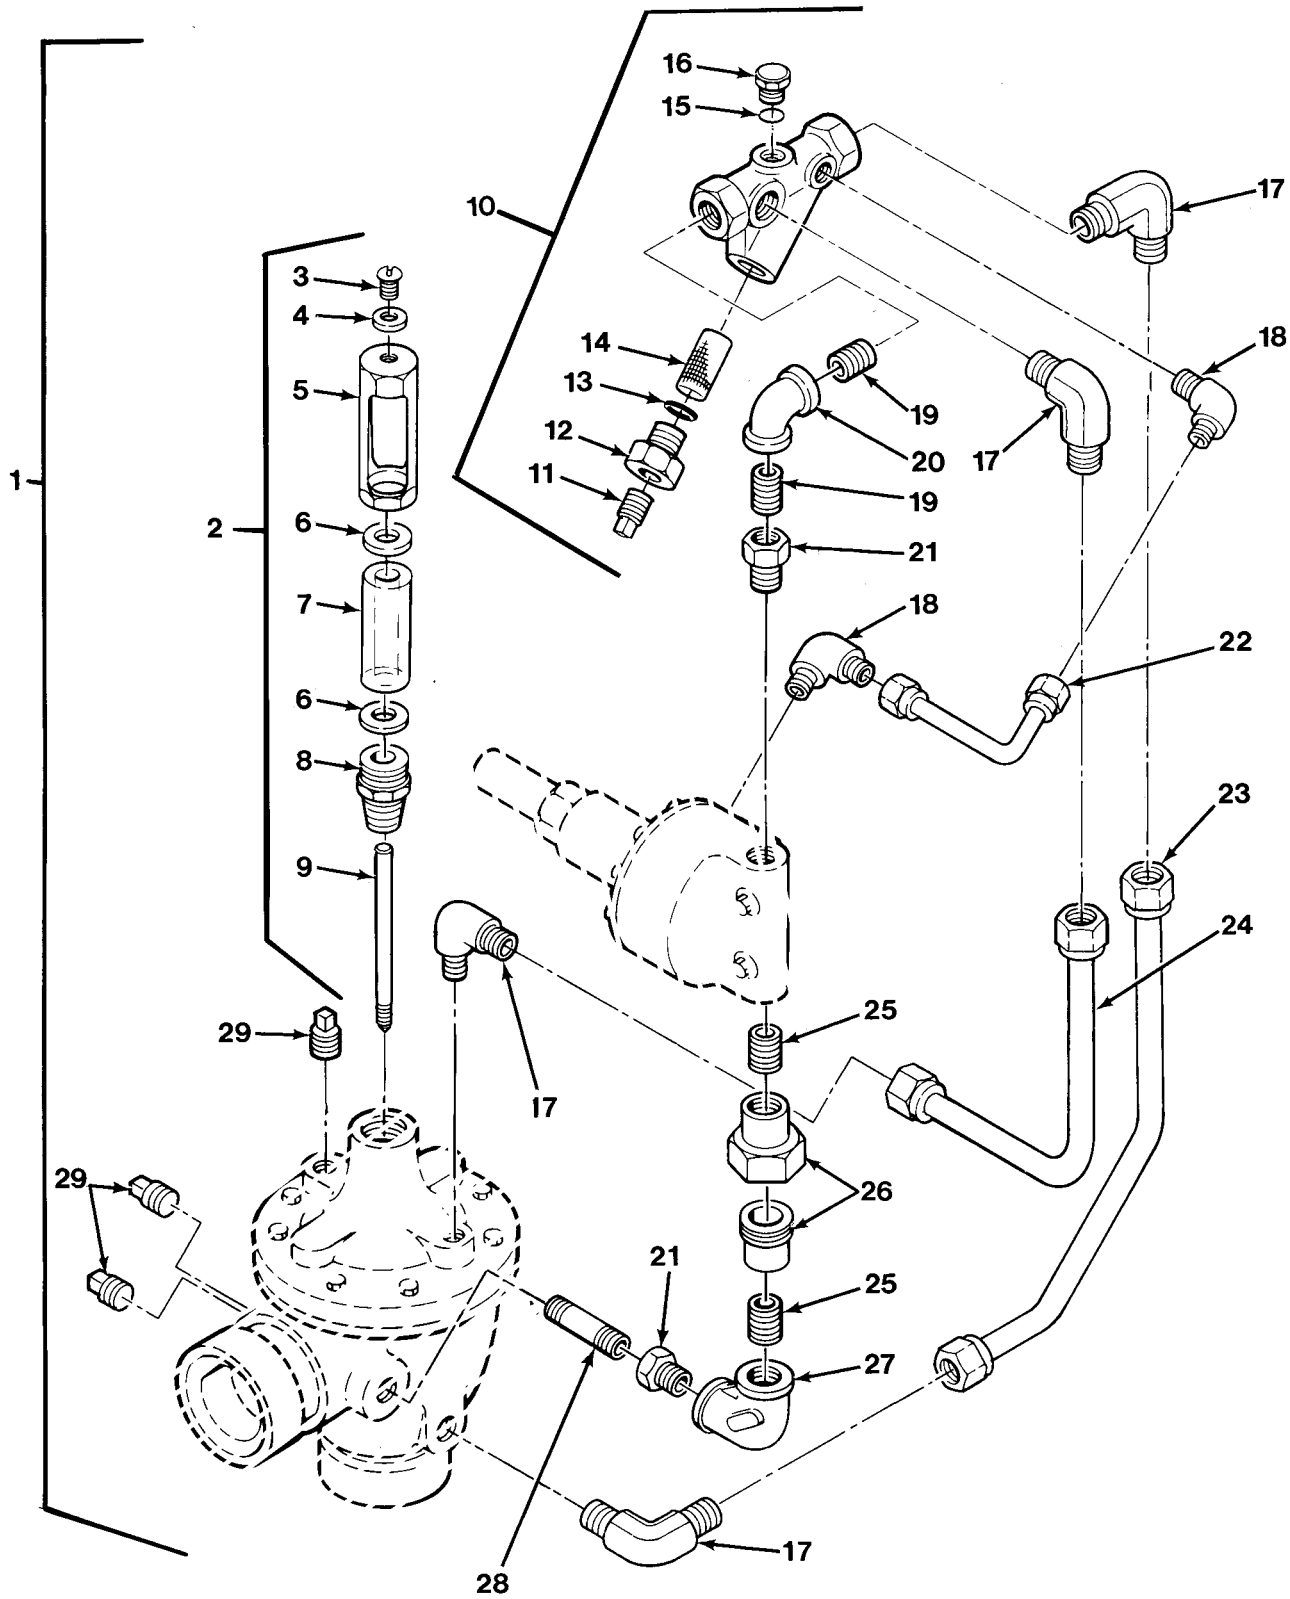

END OF FIGURE

FIG. 470 V4 RELIEF VALVE (SHEET 1 OF 3)

FIG.470 V4 RELIEF VALVE (SHEET 2 OF 3)

FIG.470 V4 RELIEF VALVE (SHEET 3 OF 3)

SECTION II

TM 9-2320-279-24P

(1) ITEM NO	(2) SMR CODE	(3) CAGEC	(4) PART NUMBER	(5) DESCRIPTION AND USABLE ON CODES(UOC)	(6) QTY
GROUP 7203 VALVE, FITTINGS, LINES FIG.470 V4 RELIEF VALVE					
1	PAOFF	17566	45A391	VALVE,RELIEF,PRESSU	1
				UOC:H02,H07	
2	PAOFF	17566	45A391-P2	.INDICATOR,SIGHT,LIQ	1
				UOC:H02,H07	
3	PAFZZ	17566	45A391-P28	..SCREW,MACHINE	1
				UOC:H02,H07	
4	PAFZZ	17566	45A391-P31	..WASHER,FLAT	1
				UOC:H02,H07	
5	XAFZZ	17566	45A391-P26	..HOUSING,SIGHT GLASS	1
				UOC:H02,H07	
6	PAFZZ	17566	45A391-P29	..GASKET	2
				UOC:H02,H07	
7	PAFZZ	17566	45A391-P30	..TUBING,GLASS	1
				UOC:H02,H07	
8	PAFZZ	17566	45A391-P25	..ADAPTER,STRAIGHT,PI	1
				UOC:H02,H07	
9	PAFZZ	17566	45A391-P27	..STEM,FLUID VALVE	1
				UOC:H02,H07	
10	PAFFF	17566	45A391-P63	..STRAINER,SEDIMENT	1
				UOC:H02,H07	
11	PAOZZ	17566	45A391-P58	..PLUG,PIPE	1
				UOC:H02,H07	
12	PAOZZ	17566	45A391-P60	..PLUG,PIPE	1
				UOC:H02,H07	
13	PAOZZ	17566	45A391-P56	..PACKING,PREFORMED	1
				UOC:H02,H07	
14	PAOZZ	17566	45A391-P61	..STRAINER,SEDIMENT	1
				UOC:H02,H07	
15	PAFZZ	17566	45A391-P55	..PACKING,PREFORMED	1
				UOC:H02,H07	
16	PAFZZ	17566	45A391-P62	..PLUG,PIPE	1
				UOC:H02,H07	
17	PAFZZ	96906	MS51504A6-6S	..ELBOW,PIPE TO TUBE	4
				UOC:H02,H07	
18	PAFZZ	96906	MS51504-A4S	..ELBOW,PIPE TO TUBE	2
				UOC:H02,H07	
19	PAFZZ	88044	AN911-3J	..NIPPLE,PIPE	2
				UOC:H02,H07	
20	PAFZZ	17566	45A391-P1-5J	..ELBOW,PIPE	1
				UOC:H02,H07	
21	PAFZZ	17566	45A391-P1-5D	..REDUCER,PIPE	2
				UOC:H02,H07	
22	PFFZZ	17566	45A391-P1-5C	..TUBE,BENT,METALLIC	1
				UOC:H02,H07	
23	PFFZZ	17566	45A391-P1-5M	..TUBE,BENT,METALLIC	1
				UOC:H02,H07	
24	PFFZZ	17566	45A391-P1-I	..TUBE,BENT,METALLIC	1
				UOC:H02,H07	